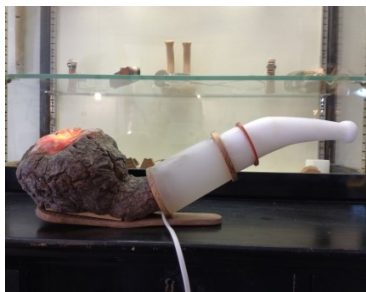

“Spaziale...”
legni vari e alabastro
cm.33,00h

148

“Illusione...”
legno di olivo, noce e
alabastro con
illuminazione cm.35,00h

149

“Invetro...”
alabastro e vetro
cm.22,00h

150

“Cavalieri da tavola...”
per posate legni vari e
alabastro

151

“Alla Pipa...”
legni vari e alabastro
cm.43,50 lg.

152