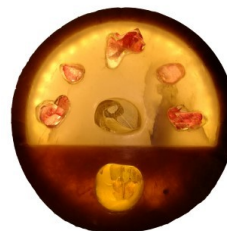

esposta

178