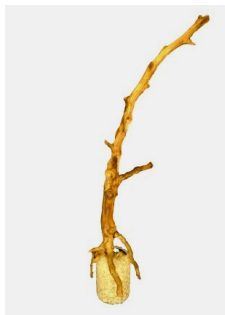

“Maregrosso”
Legno di ginepro base in
alabastro cm. 92,00h

esposta

186

“Maregrosso...2”
Legno scopa di mare base
in alabastro cm.62,50h

esposta

187