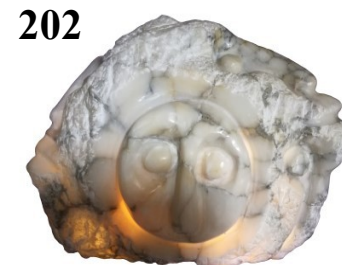

“Luminosità”
Radica di Corbezzolo e
Alabastro, base in
Metallo, luce led
cm.111,00h

esposta

201

“Pentagonale”
Alabastro Olivo Palissandro
base in legno di Noce
cm.30,00h

esposta

202

“Rflessioni”
Alabastro, luce led
cm.38,00x29,00h