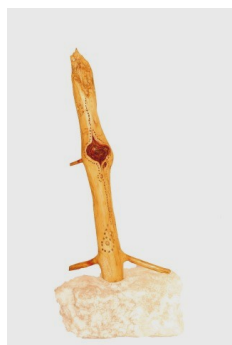

103

“maggio ciondolo”
legno di maggio ciondo-
lo e alabastro cm.36,00

esposta

104

“acrobazia”
legno di vitigno
cm.168,00h

Omaggio luca

105

“seduta”
scopa di mare
cm.165,00h

esposta

106

“pino solitario 1”
pino di mare e alabastro
Cm. 40,00h

Omaggio

107

“pino solitario 2”
pino di mare e alabastro
cm.27,00h

Omaggio

108