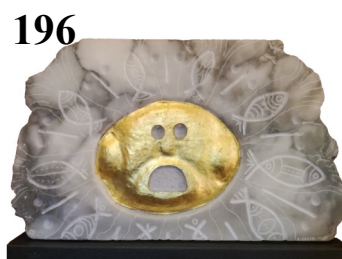

“Incisioni”
Alabastro e base in legno
cm. 38,50x21,00h

**Omaggio
johanna sergio**

191

“Profilo...”
Alabastro Agata
cm.15,00h

esposta

192

“Punto di osservazione...”
Alabastro Agata
cm.25,00x18,50h

193

“undicioro”
Alabastro, cristalli e metallo
colten illum. led
cm.43,00

esposta

194

“Punti di osservazione”
Alabastro inciso con con
elementi in oro
cm.42,00x21,00h

esposta

195

“Trasparenze”
Alabastro, legni, pietre di
mare, cristallo e
illuminazione led,
cm.32,00h

esposta

196

“Medioevo”
Alabastro inciso con ele-
mento in oro
cm. 54,00x35,00h

esposta

197

“Riflessi”
Alabastro, legno di Ebano e
Palissandro
cm. 20,00h

esposta

198