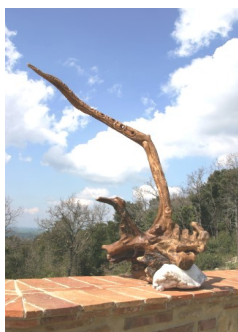

111

“tenta-azione”
radica di olivo cm.78,00

**n° 2 Omaggio
Bravio sbandieratori**

112

“la pigna”
alabastro con illuminazione base di legno
cm.93,00h

113

“verso l'alto”
radica di olmo e alabastro cm.137,00h

casa renato