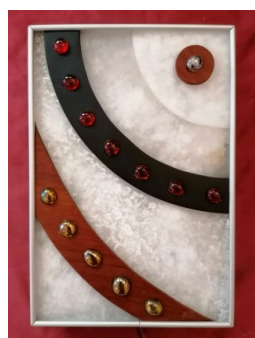

“inserimenti”
Alabastro, Palissandro, Ebano,
pietre, luce led e cornice
Alluminio
cm.20,50x31,00h

esposta

216

“lo Stecconato”
Radica di vitigno e Alabastro
cm.64,00h

esposta

217

“dalla età del bronzo”

Alabastro e Bronzo
cm.18,00h